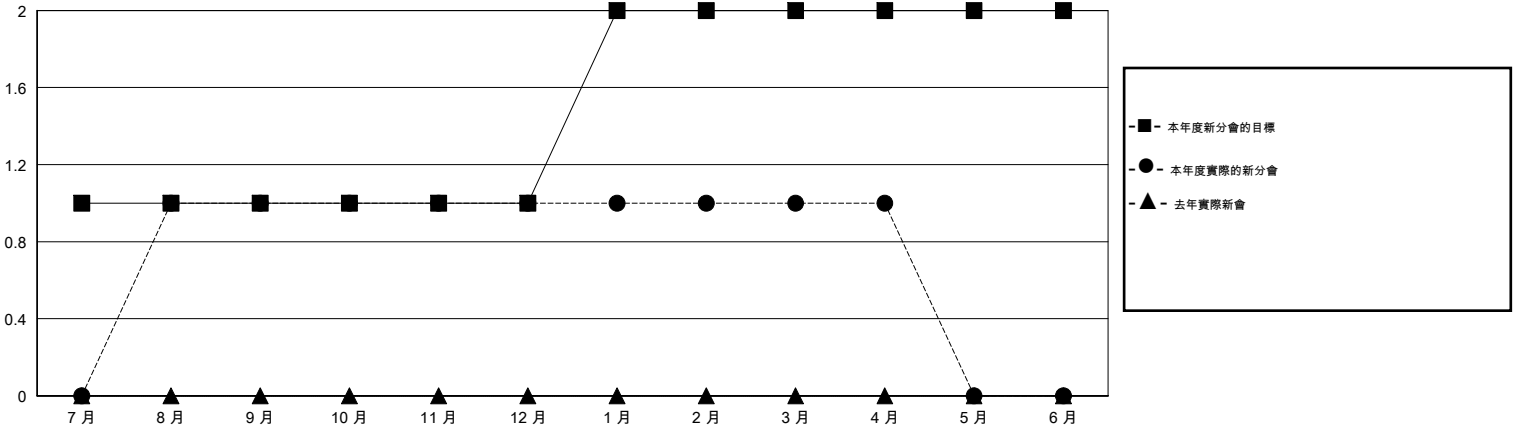

MONTHLY MEMBERSHIP PROGRESS REPORT

District 300C1

Results as of: 4/30/2016

GMT: PEI-JEN CHEN

地點 REP OF CHINA

GMT憲章區 5

分會				
成果 2015-2016				
季	新分會目標	新會	會員流失的分會	淨增/減
7月/8月/9月	1	1	0	1
10月/11月/12月	0	0	0	0
1月/2月/3月	1	0	0	0
4月/5月/6月	0	0	0	0

位會員@每位須繳				
成果 2015-2016				
季	新會員目標	增加的授證/新會員	退會人數	淨增/減
7月/8月/9月	85	540	26	514
10月/11月/12月	60	19	72	-53
1月/2月/3月	45	200	5	195
4月/5月/6月	20	8	2	6

目標與實際新會累積