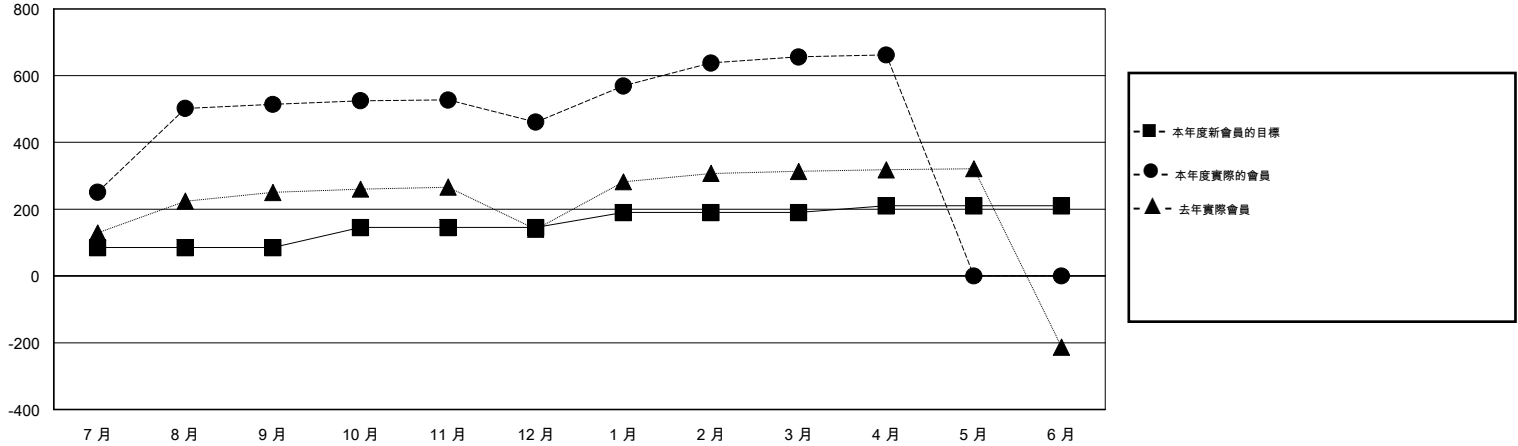

目標和實際會員累積

已取消的分會: 0	66 CLUBS OF 69 增添1位或以上的新會員	性別分佈
放棄的會員		男 2,143 (73.72%)
過世 7		女 764 (26.28%)
分會已取消 0	點擊這裡取得健康評估資料	家庭單位會員 276
其他 98		戶長 111
總計 105		非戶長 165